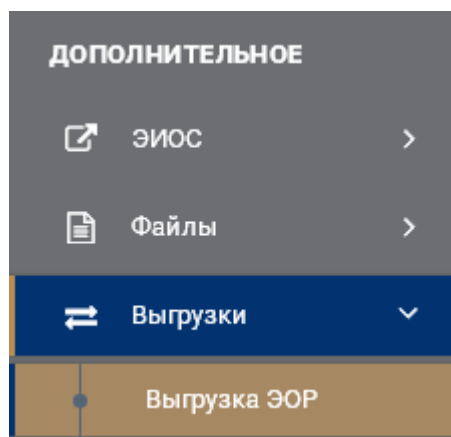

После перехода в раздел «Выгрузка ЭОР» Вам будет доступен для скачивания «Перечень электронных образовательных ресурсов».

Перечень электронных образовательных ресурсов также доступен на сайте библиотеки СПбГЭТУ "ЛЭТИ" по адресу: <http://library.etu.ru/jirbis2/images/files/documentation/Per_EOR.xls>

Для скачивания выбранного электронного ресурса необходимо скопировать ссылку, прописанную в перечне, в адресную строку браузера.