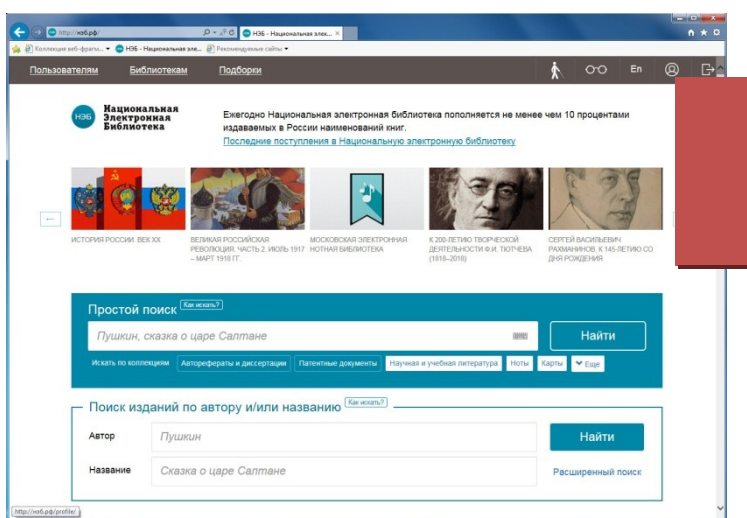

В Читальном зале №2 библиотеки (помещение 1247 компьютер №25) открыт доступ к национальной электронной библиотеке:

Национальная электронная библиотека (НЭБ) — проект Министерства культуры Российской Федерации, призванный предоставить пользователям Интернет доступ к оцифрованным документам, размещённым в российских библиотеках, музеях и архивах, в соответствии с требованиями Гражданского кодекса Российской Федерации в отношении соблюдения авторских прав.

Инструкция по работе с НЭБ:

1. Доступ к НЭБ открыт в ч.з.№2 магистерской и аспирантской подготовки с компьютера №25
2. При помощи кнопки «ПУСК» главного окна запустить Internet Explorer
3. В открывшемся окне Explorer'a найти вкладку НЭБ
4. С документацией по работе с НЭБ можно ознакомиться в разделе «ДОКУМЕНТАЦИЯ» из личного кабинета читателя.

5. Для доступа к полным текстам закрытого издания (значок замка рядом с названием) автоматически запустится программа просмотра текста.

Успешной работы с НЭБ!