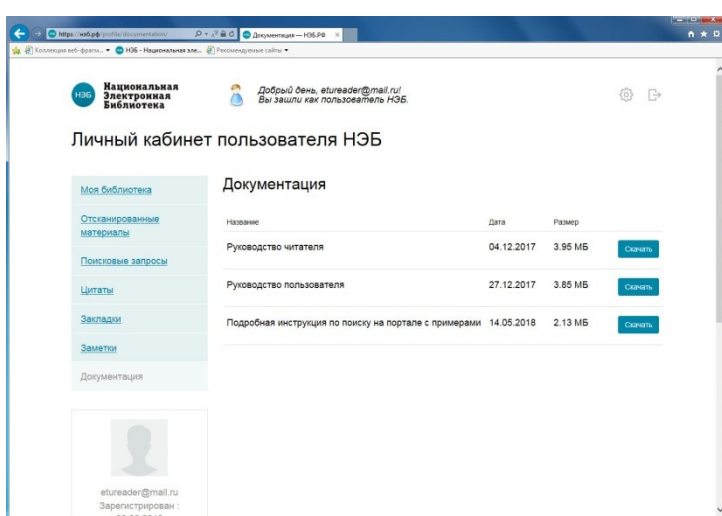

В Читальном зале №2 библиотеки (помещение 1247 компьютер №25) открыт доступ к национальной электронной библиотеке:

Национальная электронная библиотека (НЭБ) — проект Министерства культуры Российской Федерации, призванный предоставить пользователям Интернет доступ к оцифрованным документам, размещённым в российских библиотеках, музеях и архивах, в соответствии с требованиями Гражданского кодекса Российской Федерации в отношении соблюдения авторских прав.

Инструкция по работе с НЭБ:

1. Доступ к НЭБ открыт в ч.з.№2 магистерской и аспирантской подготовки с компьютера №25
2. При помощи кнопки «ПУСК» главного окна запустить Internet Explorer
3. В открывшемся окне Explorer'a найти вкладку НЭБ
4. С документацией по работе с НЭБ можно ознакомиться в разделе «ДОКУМЕНТАЦИЯ» из личного кабинета читателя.