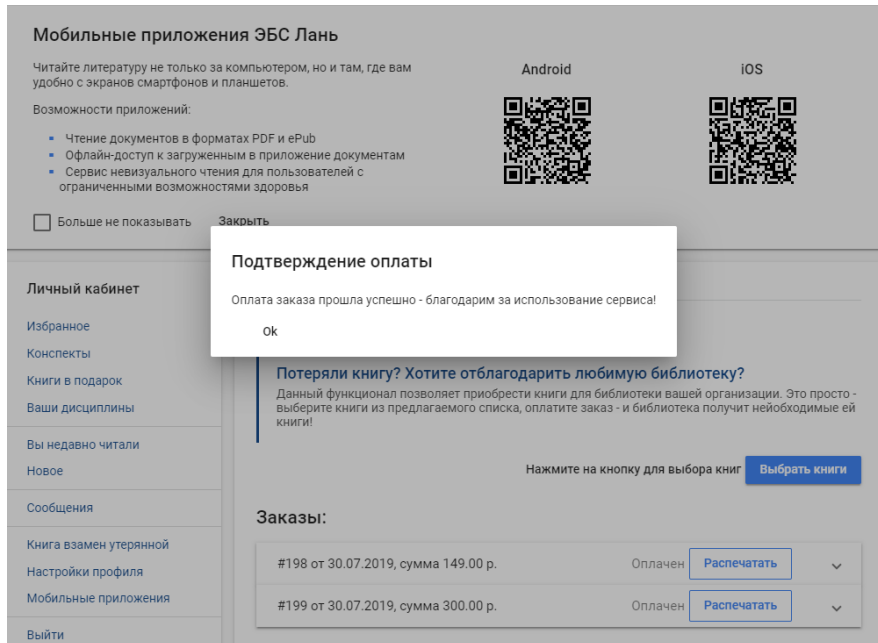

На сайте появляется сообщение с информацией о том, что оплата прошла успешно.

Все заказы на книги взамен утерянным отображаются в личном кабинете пользователя в разделе «Книги взамен утерянной». Показывается статус заказа: Оплачен/Не оплачен.

Есть возможность скачать документ-накладную оплаченного заказа, нажав на кнопку «Распечатать», этот документ можно показать в библиотеке. Пример: